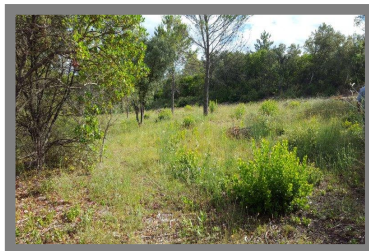

A D Immobilier

Le service de proximité

82 000 €

TERRAIN DOMINANT CONSTRUCTIBLE DANS SECTEUR
CAI MF ET BOISE

Domessargues 30350

DESCRIPTIF

Raccordement eau	: Oui
Raccordement gaz	:
Raccordement électricité	: Oui
Constructible	: Oui
Viabilisé	: Oui
Cloturé	: Non

SECTEUR

INFORMATIONS

DESCRIPTION

Sur la commune de Domessargues, terrain constructible d'une surface de 1 109 m², vue panoramique sur village et en limite de zone non constructible.

SURFACES

Surface du terrain : **1109 m²**