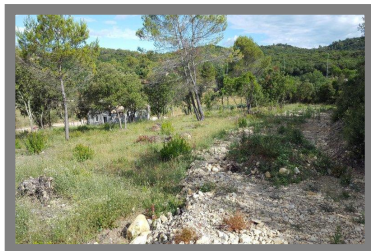

A D Immobilier

Le service de proximité

82 000 €

TERRAIN DOMINANT CONSTRUCTIBLE DANS SECTEUR
CAI MF ET BOISE

Domessargues 30350

DESCRIPTIF

Raccordement eau	: Oui
Raccordement gaz	:
Raccordement électricité	: Oui
Constructible	: Oui
Viabilisé	: Oui
Cloturé	: Non

SECTEUR

INFORMATIONS

DESCRIPTION

Sur la commune de Domessargues, terrain constructible d'une surface de 1 109 m², vue panoramique sur village et en limite de zone non constructible.

SURFACES

Surface du terrain : **1109 m²**